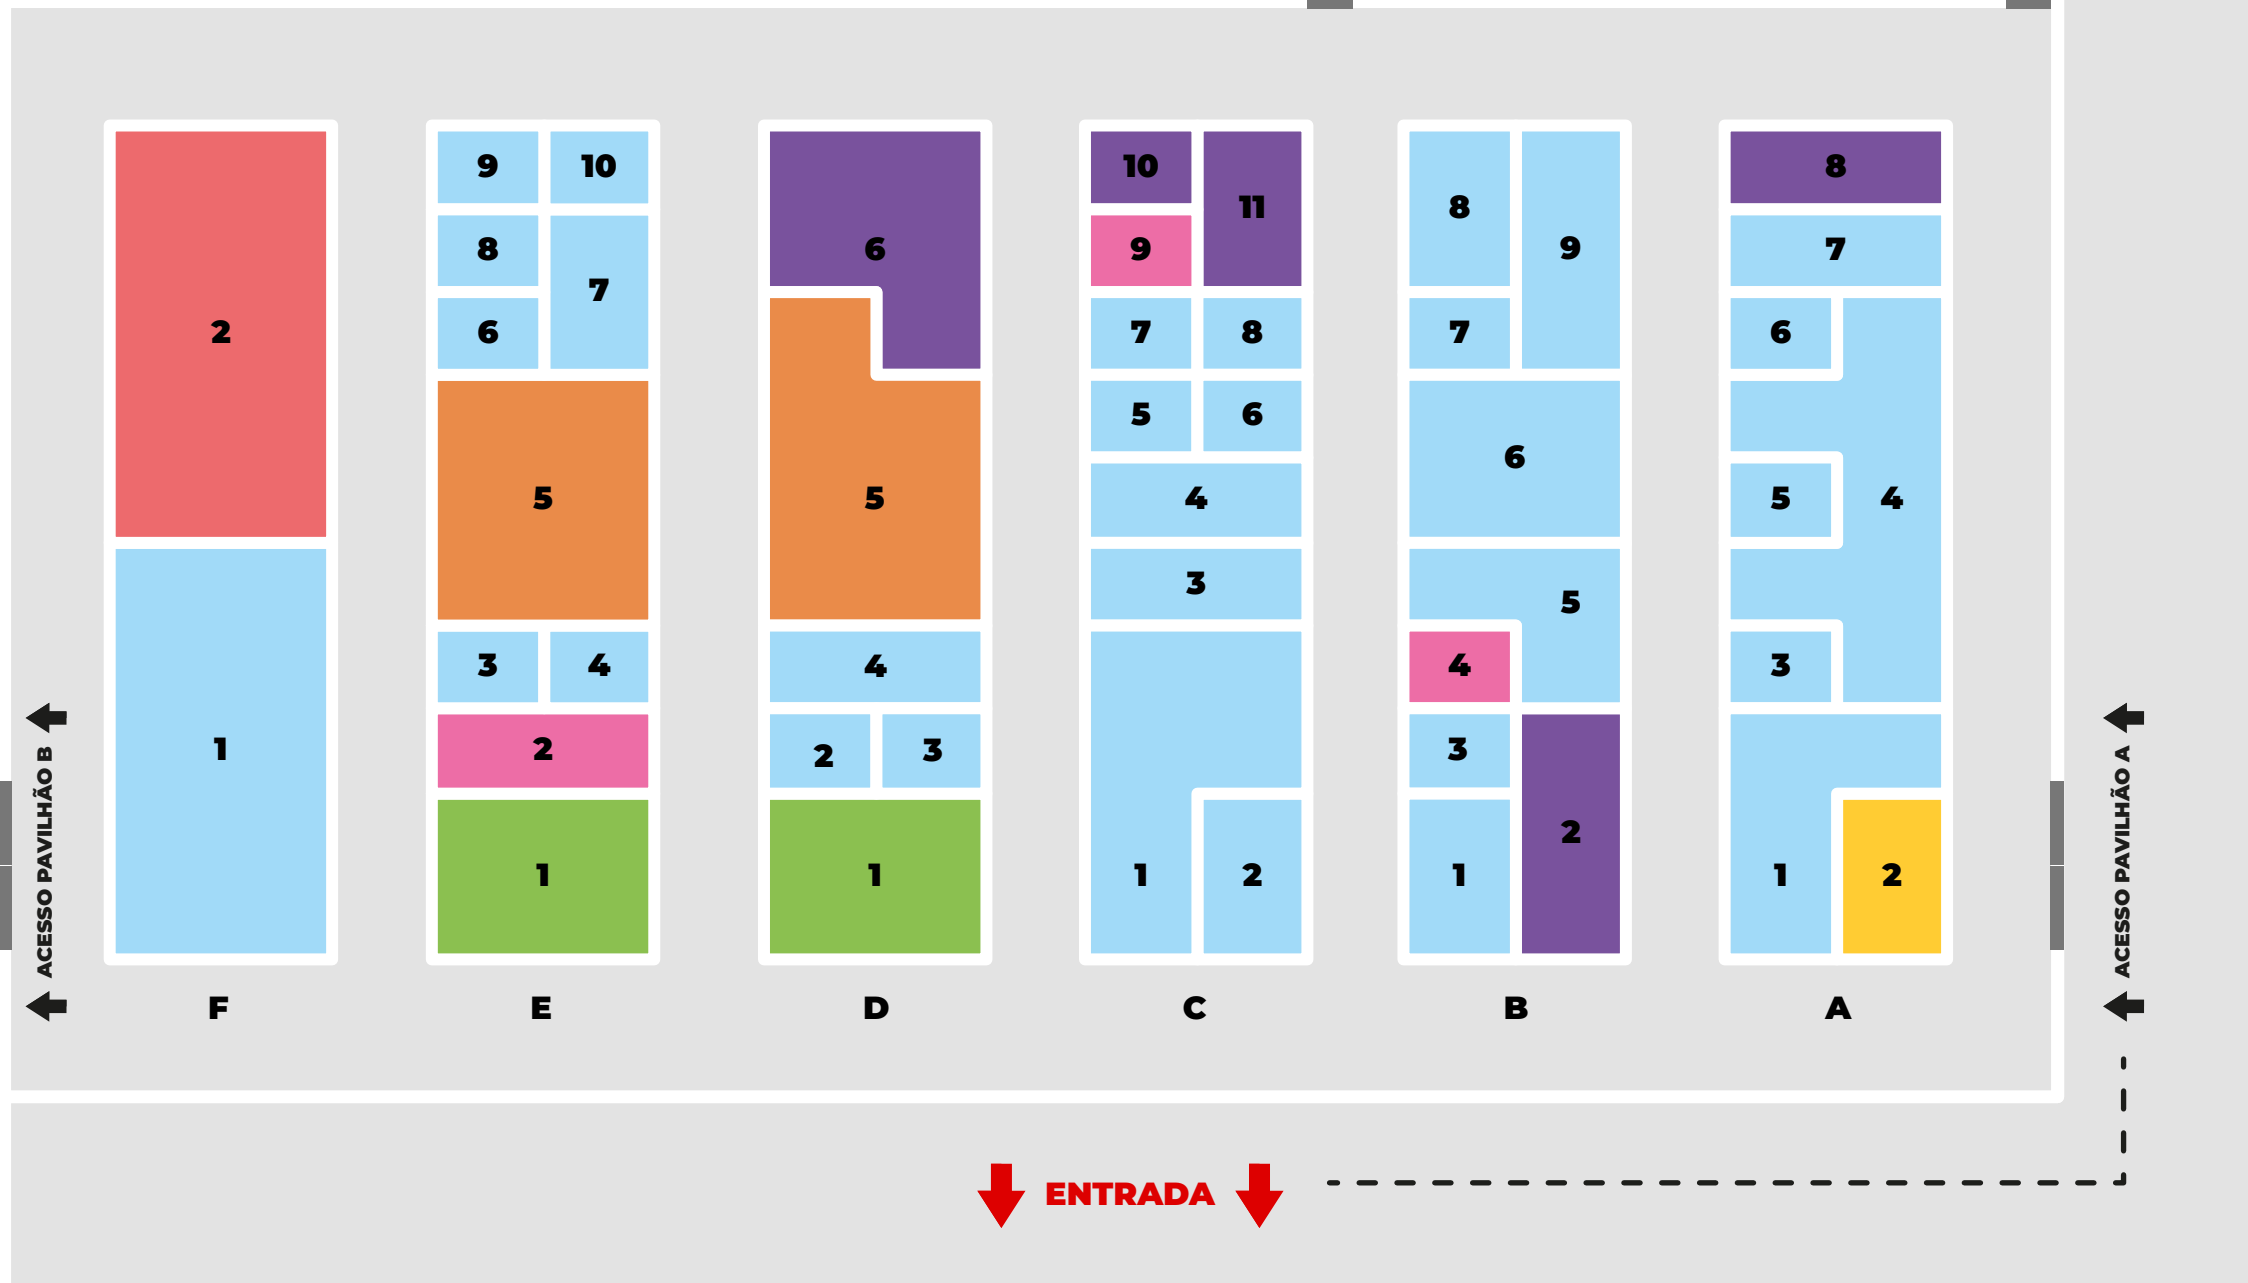

PAVILHÃO A

LEGENDA

- | | | | | | | | |
|-------------------------------------------------------------------------------------|-------------------------------|-------------------------------------------------------------------------------------|----------------------|---------------------------------------------------------------------------------------|-------------------|---------------------------------------------------------------------------------------|---------------|
|  | BORDADO CAMA MESA BANHO |  | CROCHÊ DECORAÇÕES |  | ENXOVAIS DE BEBÊ |  | ESPAÇO SEBRAE |
|  | TAPETES DECORAÇÕES |  | ARTIGOS PARA COZINHA |  | BICHOS DE PELÚCIA | | |

PAVILHÃO A - EMPRESAS

BLOCO A

-  **A - 01** A.M. BORDADOS
-  **A - 02** PARAÍSO DOS BICHOS
-  **A - 03** MICAELLE ENXOVAIS
-  **A - 04** ESSÊNCIA ENXOVAIS
-  **A - 05** DEBORA E CIA
-  **A - 06** ACONCHEGA MAIS
-  **A - 07** GOUVEIA CONFECÇÕES
-  **A - 08** RECANTO DA COSTURA

BLOCO C

-  **C - 01** ESSÊNCIA ENXOVAIS
-  **C - 02** BIONDO BORDADOS
-  **C - 03** RUBINHO & CIA
-  **C - 04** HBR ENXOVAIS
-  **C - 05** COISAS DA DRY
-  **C - 06** LUXOS DA JÚ
-  **C - 07** EMPÓRIO ENXOVAIS
-  **C - 08** LARA ALICE ENXOVAIS
-  **C - 09** SAPECA BABY
-  **C - 10** VARIEDADES EM SEMANINHA
-  **C - 11** LIMA LIMÃO COZINHA

BLOCO D

-  **D - 01** CROCHÊ VITÓRIA
-  **D - 02** N.R. ENXOVAIS
-  **D - 03** ARASOL CONFECÇÕES
-  **D - 04** GUGA TAPETES E ENXOVAIS
-  **D - 05** ESPAÇO SEBRAE
-  **D - 06** ARMAZÉM DA LULU

BLOCO E

-  **E - 01** CROCHÊ VITÓRIA
-  **E - 02** BETTY LOREN
-  **E - 03** KAMU ENXOVAIS
-  **E - 04** LUIZA BORDADOS
-  **E - 05** ESPAÇO SEBRAE
-  **E - 06** A. L CONFECÇÕES
-  **E - 07** CÉLIA ENXOVAIS
-  **E - 08** WJ ENXOVAIS
-  **E - 09** MARLU CONFECÇÕES
-  **E - 10** MARTA ENXOVAIS